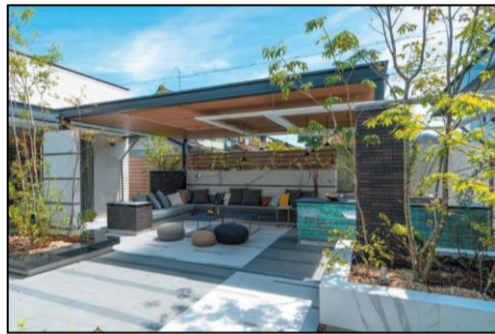

SCRUM NEWS

~FUJII . EXTERIOR . INFORMATION~

株式会社フジイ ~FUJII CO.,LTD.~

〒001-0915 札幌市北区新琴似町775番地24
TEL : 011-762-2222 FAX : 011-763-2000

URL : <http://www.exfujii.co.jp/> E-mail : info@exfujii.co.jp

オンリーワンクラブ QRコードから
SNSにて最新情報 各サイトへ！
随時更新中です！

タカショー

~第29回 庭空間施工例コンテスト~

応募期間：5/1(土)~8/31(火)の4ヵ月間。
発表：10月末。
業界紙、作品集、HP等で発表！
賞品：大賞1点、金賞1点、銀賞数点
応募資格：施工店、販売店、ハウスメーカー
工務店、リフォーム店など

詳しくは担当営業まで！
みなさまのご応募お待ちしております♪

▲第28回大賞作品