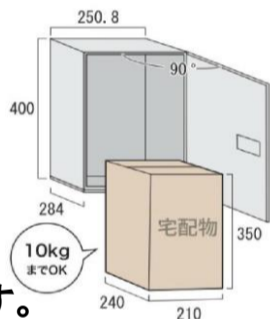

オンリーワン エクステリアE20 COLON コロン

コロンとしたコンパクトなボディに
ポストと宅配ボックスがセットされています。

エントランスの雰囲気を
邪魔しない最小限のサイズ感。

鍵や受領印もしっかりセットされていて安心です。

全3色

他にも多数ラインナップ
御座いますので
オンリーワン エクステリアE20
是非ご覧ください!