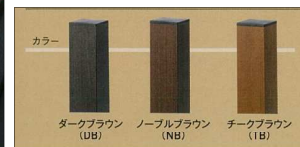

F&F 新商品 マイティウッド プレミアム

～高級感と独自製法による木質感～

板サイズ W120・W45

カラー対応4色

（ウォルナット、マホガニー、チェスナット、スノーホワイト）

さらに柱も
 「アルミ木彫ラミネート柱」が誕生！！

7月より
 順次販売
 開始予定

フジ在庫商品のご紹介 プリモ

オンリーワンクラブのガーデンライトに新シリーズが登場。
 ポールライト、スポットライト、グラウンドライト。住まいの夜のシーンを幻想的に
 演出してくれる3タイプの照明をご用意しました。
 植栽と馴染みやすいよう、サイズ感やカラーリングには特にこだわりました。
 お庭の演出に欠かせない名脇役として灯のコーディネートが楽しめます。

是非、この機会にご検討いただけますよう、宜しくお願い致します。

12Vライト セット内容