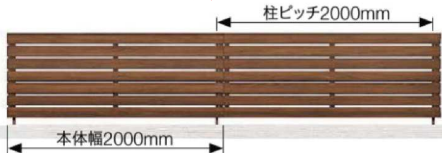

今月は「LIXIL 11月発売新商品特集号」となります！

ジオーナシリーズの後継モデル
 「フェンスAA／開き門扉AA」

～様々な住宅デザインと調和するフル木彫の美しいデザインカラー～

業界初！

- 木質表現へのこだわり
 フレームから柱まで、**全部材を木彫化**したデザイン
- デザインへのこだわり
 内側にも外側にも微細なRを施した細部までこだわった家具のようなディテール
- 使いやすさへのこだわり
 統一されたモジュール・サイズカラー展開

見て下さい！この木彫感！ 柱キャップまで木彫です！！

今まで1980幅という半端サイズでしたが、
 モジュールピッチになりました！！

スマートフォンと連携可能
 「スマート宅配ポストファンクションタイプ」

～好きな時に受け取れてストレスなく送れる～

2Lペットボトル6本入り
2箱 収納可能

家にいる時も、
 いない時も
 荷物の**受取**に加え、
発送もできます。

角はR形状のため、
意匠性もUP。

ネットショッピングで購入したブラウス。
 ちょっとサイズが小さかったから
 交換したいけど、
 集荷依頼するのは、大変・・・。