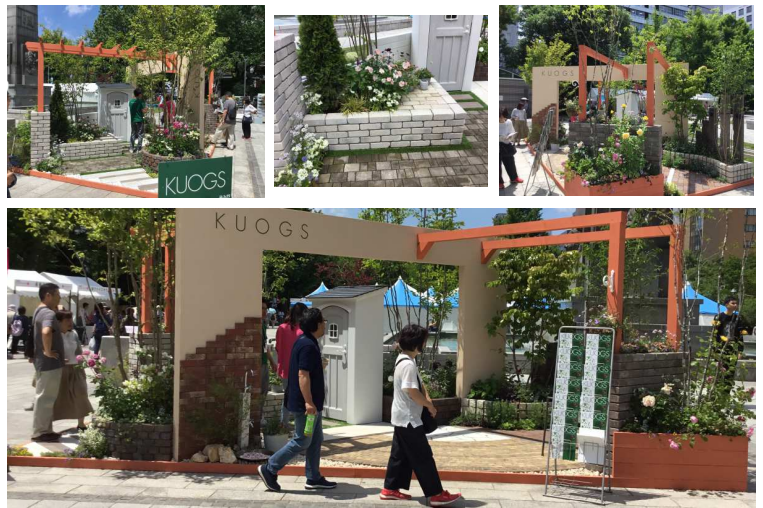

花フェスタ 開催されました！盛況にて終了しました！