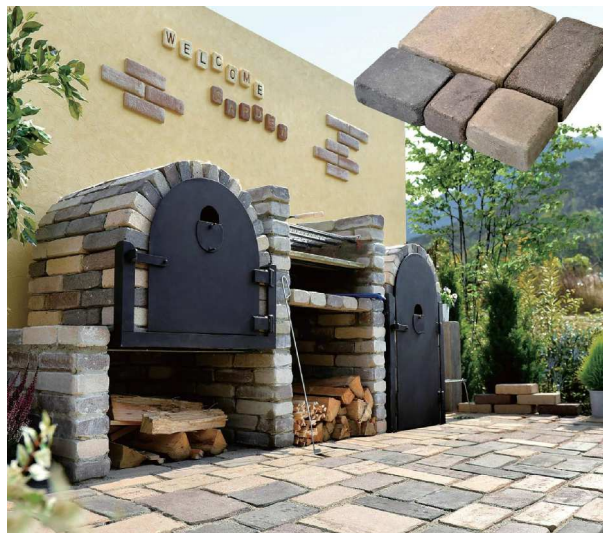

### アンティーク ブリックスプレッド

オンリーワン M10  
カタログ P234掲載

「一つ一つ手作業で丁寧に角を落とした煉瓦です。」  
ナチュラルで優しい色調と5つのサイズ展開、エッジを落とした丸みを帯びたフォルムが特徴です。  
植物との相性も良くガーデンやアプローチに自然に馴染みます。  
5つのサイズを組み合わせる事で、様々な煉瓦パターンが楽しめます。

● 敷きパターン (800mm x 1600mm分)