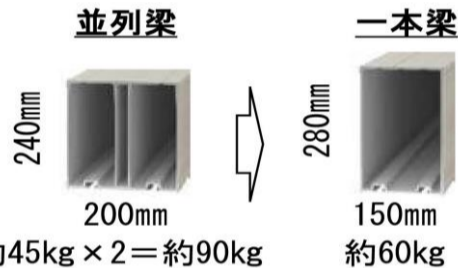

### LIXIL

~モデルチェンジのお知らせ~

テリオSPORT  
ウンスリーPORT

カーポートST

- ◆耐積雪強度100cm,150cm,200cm
- ◆一本梁仕様を追加し、施工性、デザイン性が向上。

※部材1本の重量は重たくなります。  
搬入・施工の際は十分ご注意ください。

近日中にカタログ  
発行予定です。